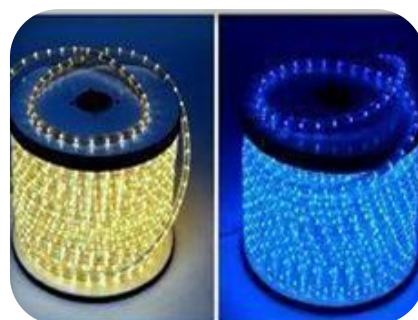

**От 2,00 BYN**

**АП-200**

П-образный профиль для монтажа гибкого неона (алюминий, длина 2м)

**От 24,10 BYN**

**LED-DL-2W-240V**

Дюралайт высшей категории, постоянного свечения (ФИКСИНГ). Напряжение 220V. Диаметр 13мм. Катушка 100 метров с комплектом для подключения. Количество светодиодов: 36 шт. на 1 метр.