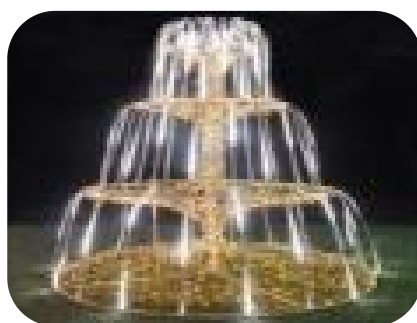

BN-280

Мотив «Фонтан» с эффектом «Тающая сосулька». Высота 3 м. Диаметр в основании 1,5 м. Рабочее напряжение 12V. Поставляется в комплекте с трансформатором и контроллером. Влагозащита IP 68. Цвет: комбинация из теплого белого и холодного белого.

От 7 400,17 BYN