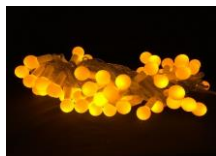

- 10 метров
- 80 мульти диодов
- провод прозрачный
- 8 функций свечения
- 5W потребляемой мощности
- 40 шт. возможно соединить
- 230 V

Мульти

316,97

60 Сосульки