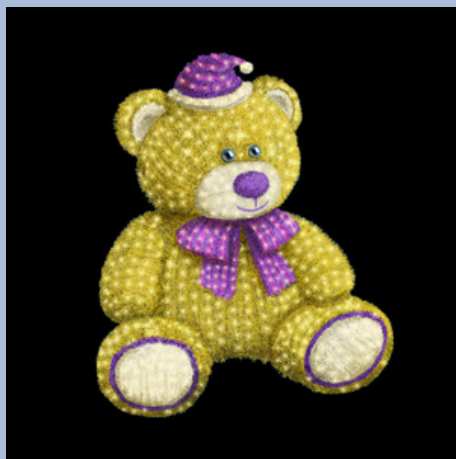

МИШКА 2 М

Цвета свечения: цветной с мерцанием

ЦЕНА: ОТ 10 440 БЕЛ. РУБ.