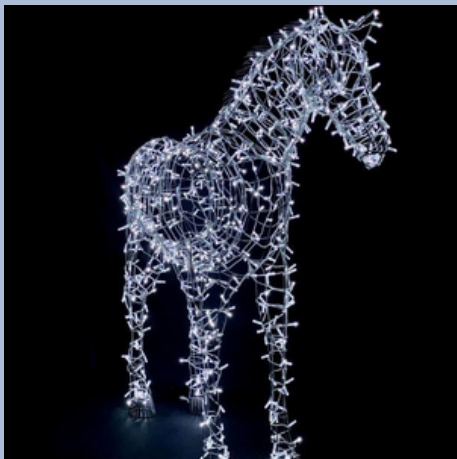

НОВОГОДНИЕ СВЕТОВЫЕ ФИГУРЫ

ЛОШАДЬ 2 М

Цвета свечения: холодный белый, теплый белый

ЦЕНА: ОТ 3 720 БЕЛ. РУБ.