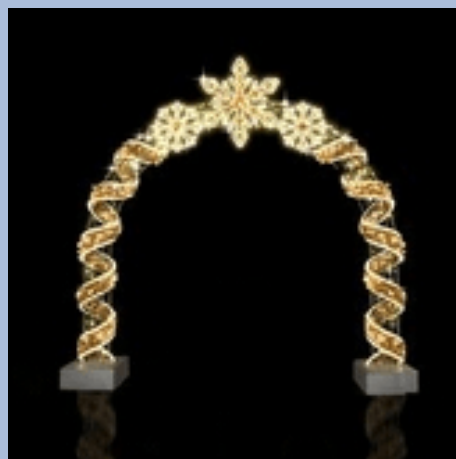

АРКА СО СНЕЖИНКОЙ 3,2 М

Цвета свечения: теплый белый

ЦЕНА: ОТ 22 764 БЕЛ. РУБ.