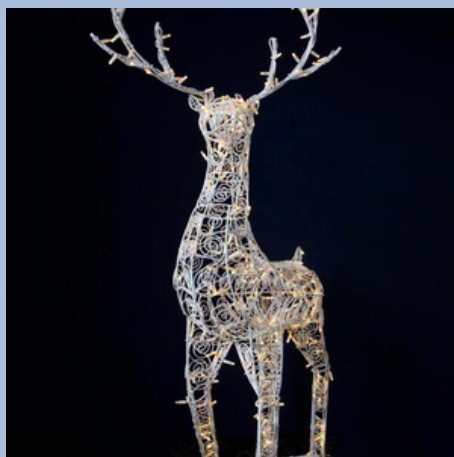

ОЛЕНЬ АЖУРНЫЙ 2,5 М

Цвета свечения: холодный белый, теплый белый

ЦЕНА: ОТ 2 940 БЕЛ. РУБ.