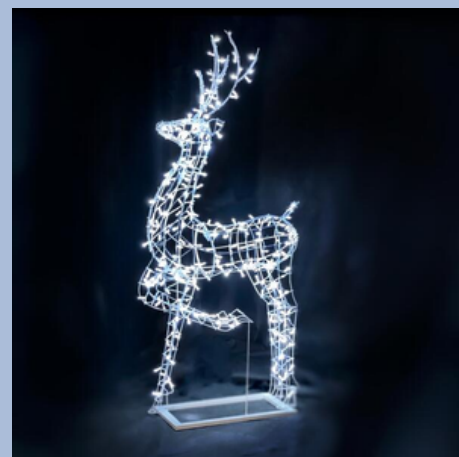

СЕВЕРНЫЙ ОЛЕНЬ 1,9 М

Цвета свечения: холодный белый

ЦЕНА: ОТ 1 392 БЕЛ. РУБ.