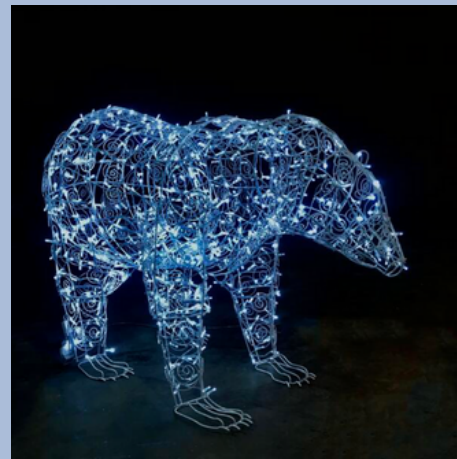

МЕДВЕДЬ АЖУРНЫЙ 1,4 М

Цвета свечения: холодный белый, теплый белый

ЦЕНА: ОТ 3 720 БЕЛ. РУБ.