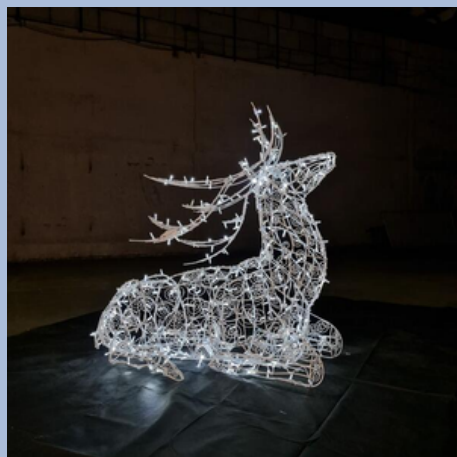

ЦЕНА: ОТ 4 505 БЕЛ. РУБ.

ОЛЕНЬ АЖУРНЫЙ 2,5 М

Цвета свечения: холодный белый, теплый белый

ЦЕНА: ОТ 2 940 БЕЛ. РУБ.

СЕВЕРНЫЙ ОЛЕНЬ 1,9 М

Цвета свечения: холодный белый

ЦЕНА: ОТ 1 392 БЕЛ. РУБ.

ОЛЕНЬ АЖУРНЫЙ ЛЕЖАЧИЙ 1,1 М